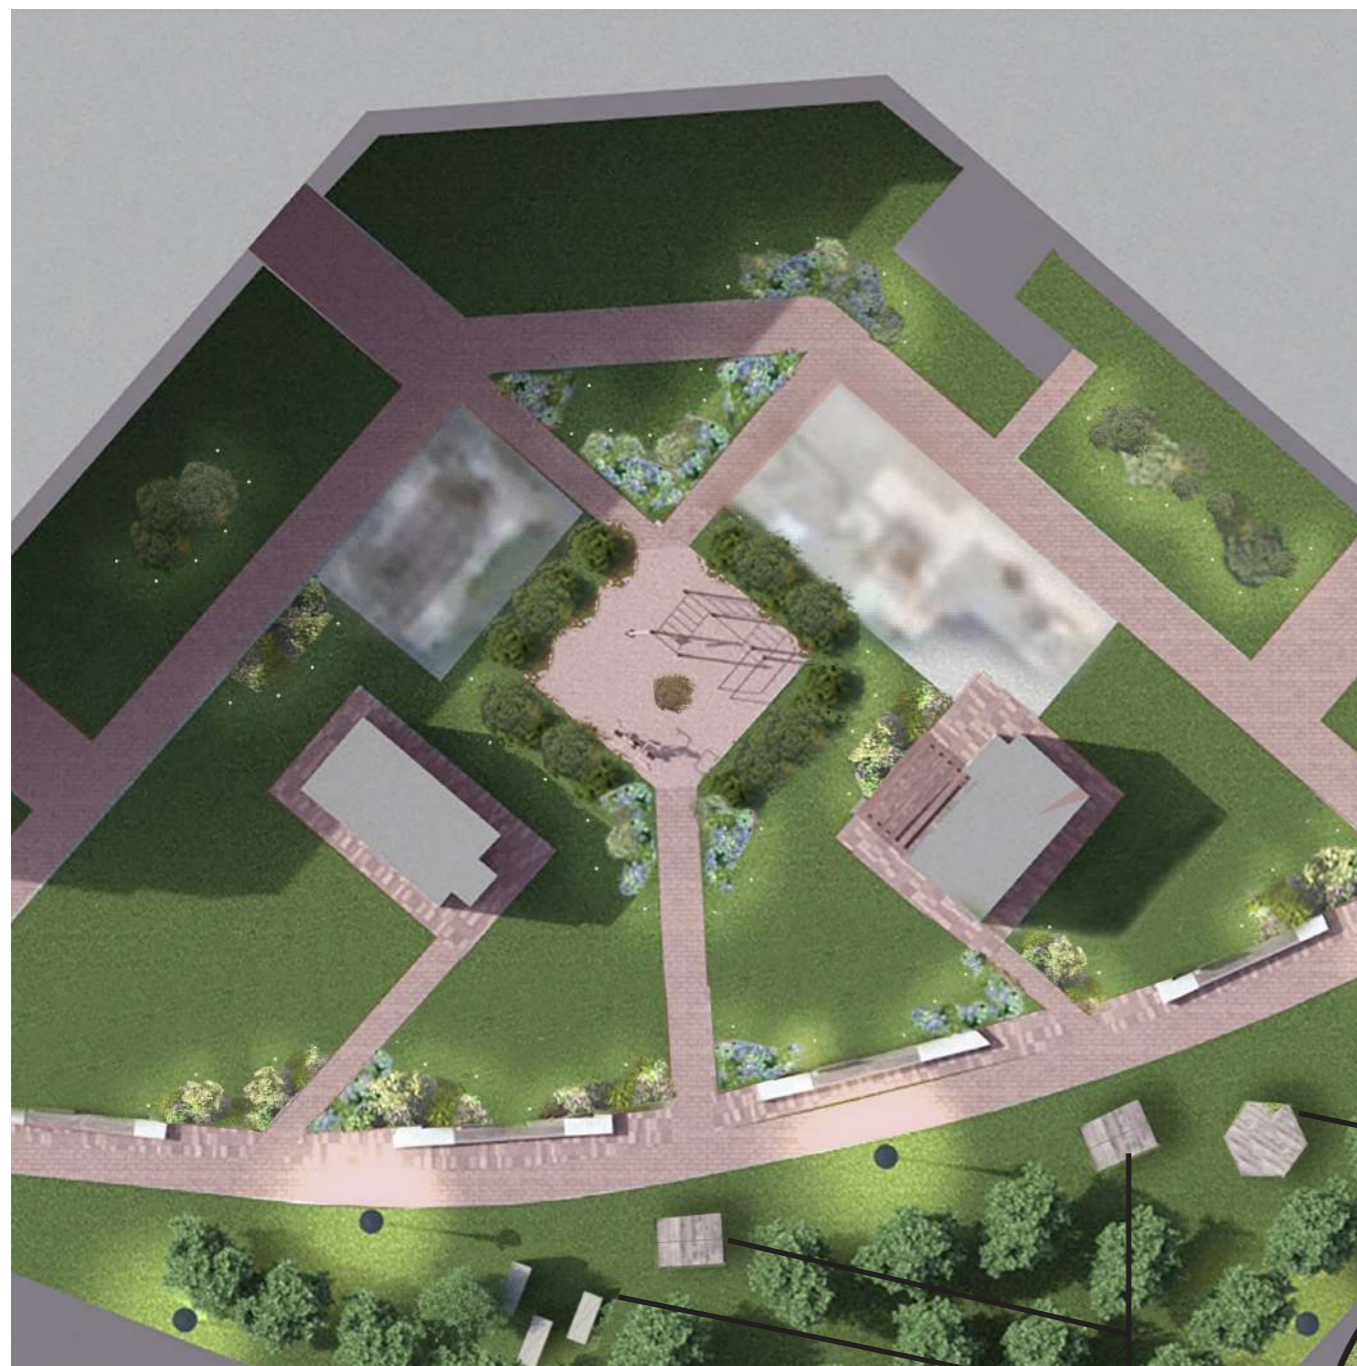

ГЕНПЛАН ДВОРА 6-ГО КОРПУСА

розовая гранитная брусчатка