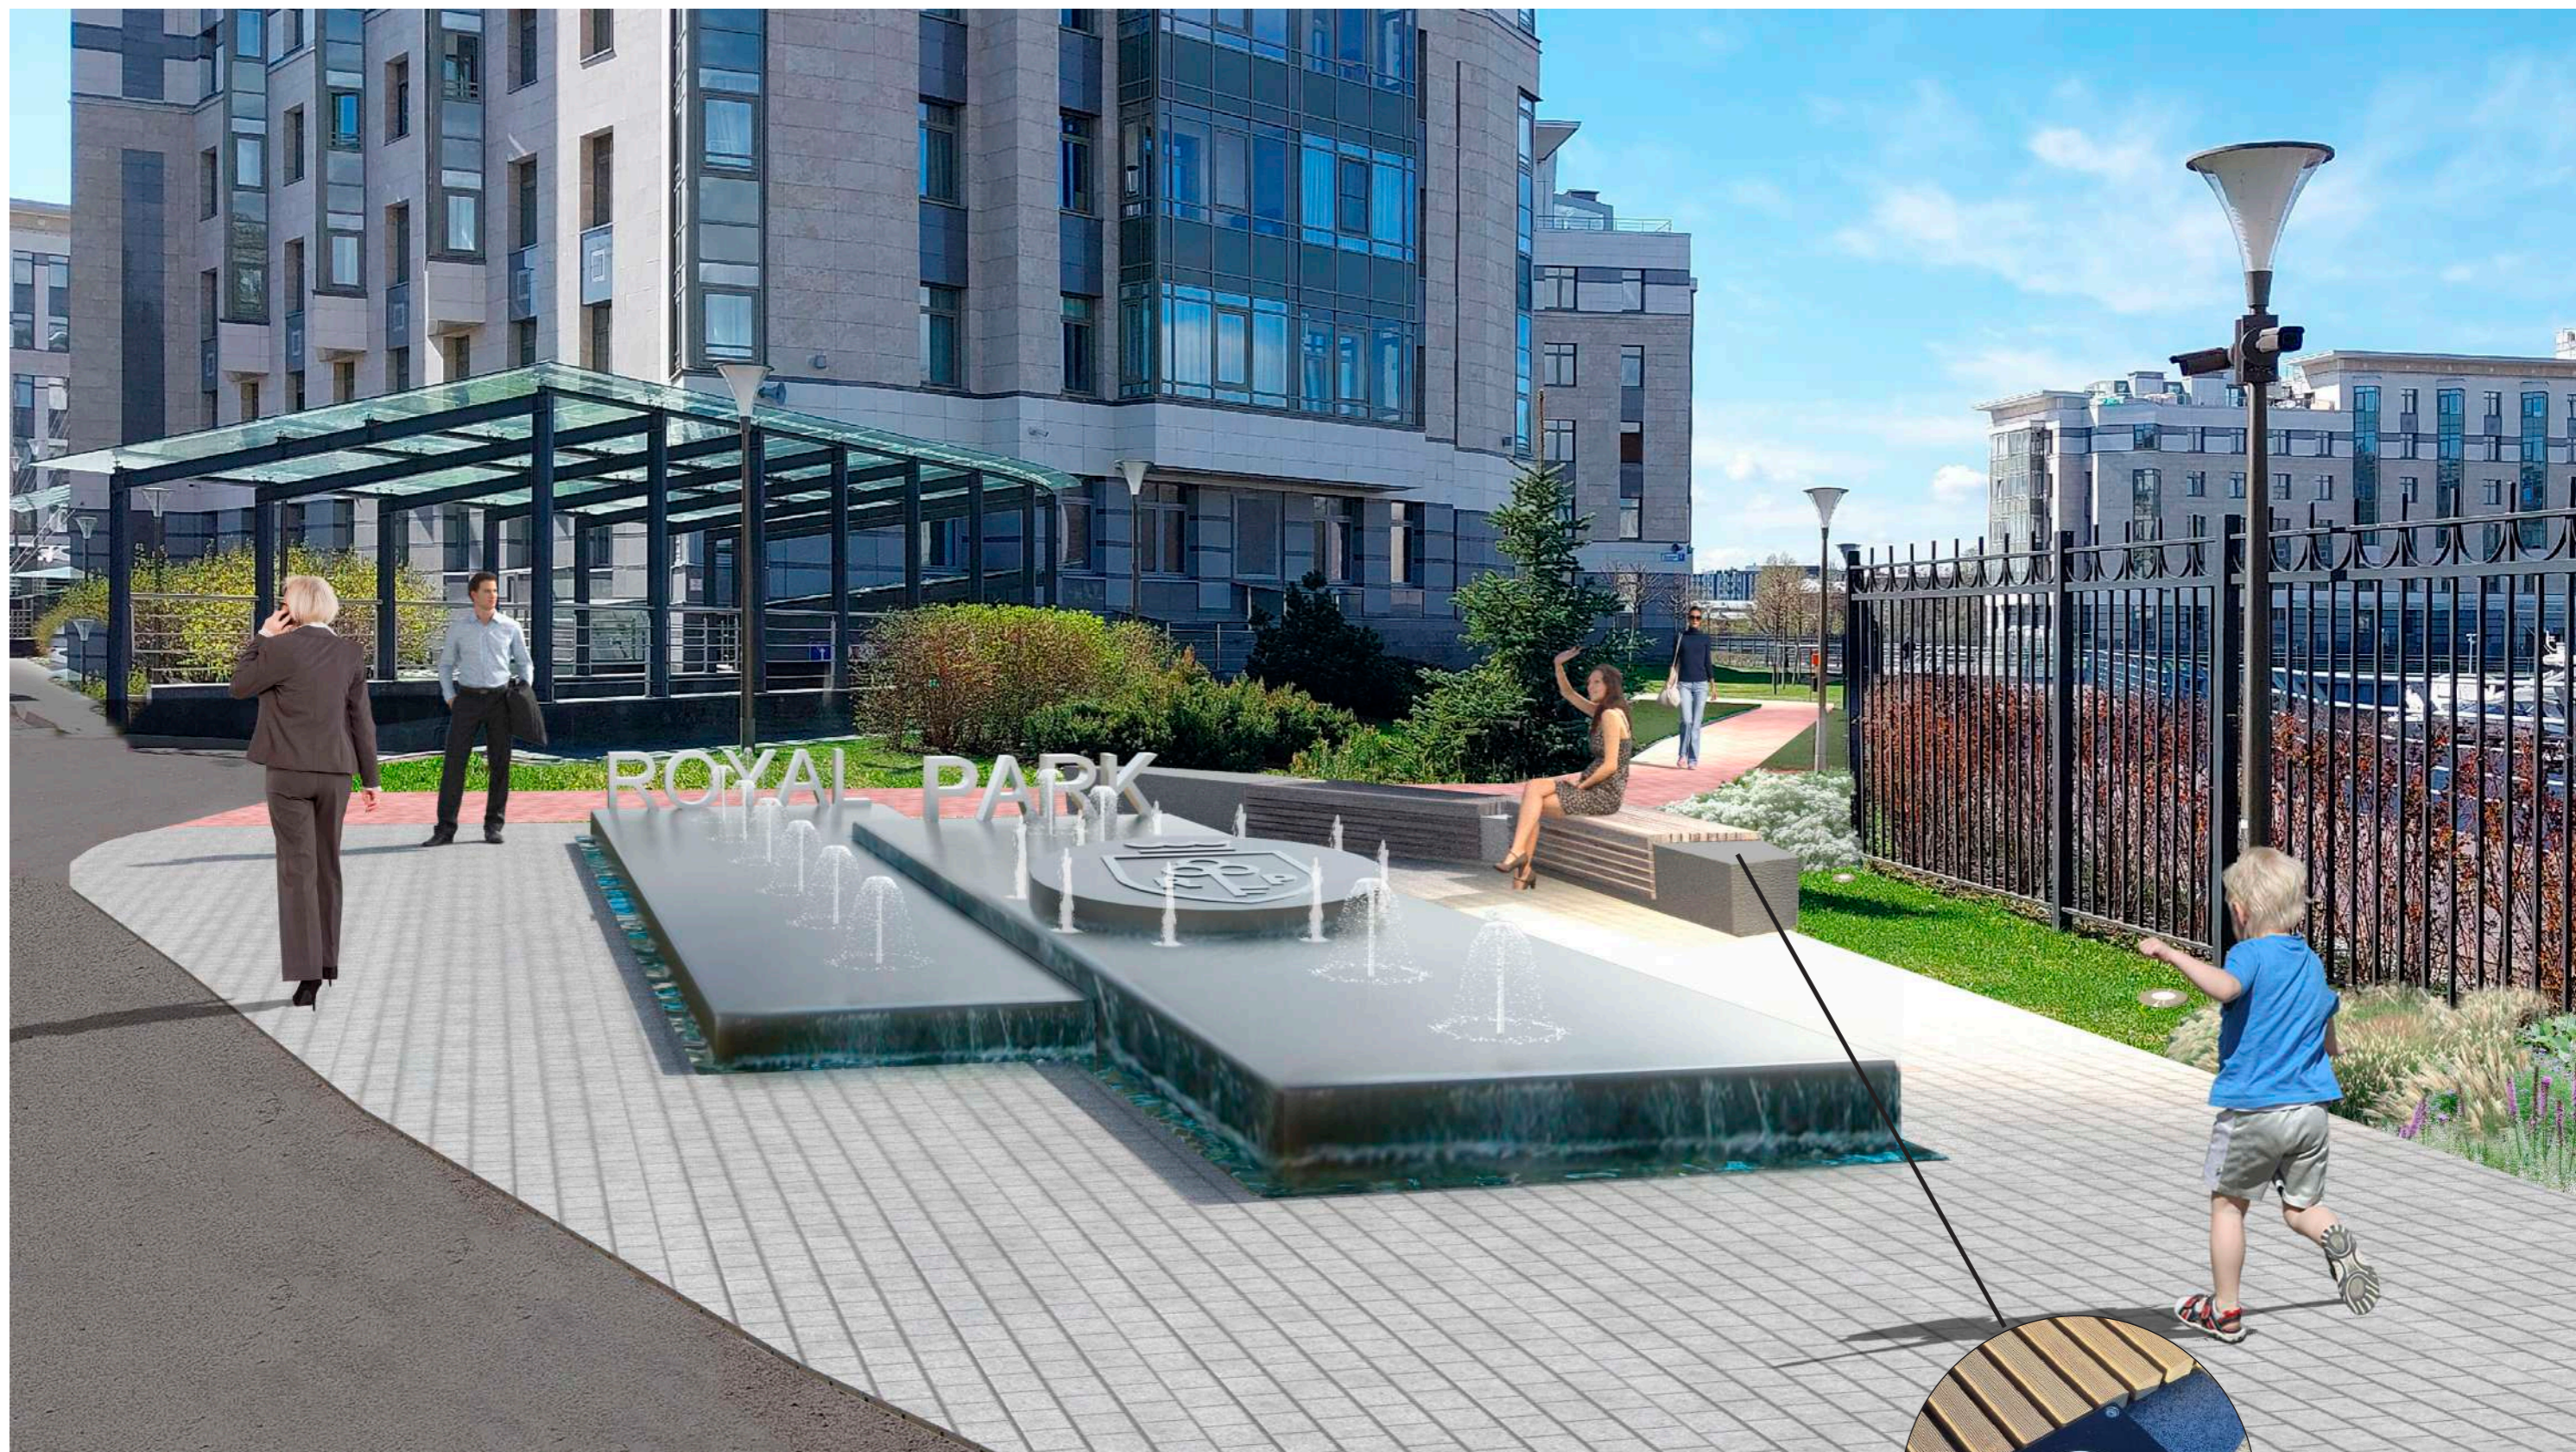

КАУЧУКОВОЕ ПОКРЫТИЕ
ДЕТСКИХ ПЛОЩАДОК

ВСТРОЕННАЯ ПОДСВЕТКА

ГЕНПЛАН ВХОДНОЙ ЗОНЫ С ФОНТАНОМ

дорожки выполнены из брусчатки (розовый гранит)

ВИЗУАЛИЗАЦИЯ ВХОДНОЙ ЗОНЫ С ПЕРЕЛИВНЫМ ФОНТАНОМ

СКАМЬИ С БЕСПРОВОДНЫМИ ЗАРЯДНЫМИ УСТРОЙСТВАМИ