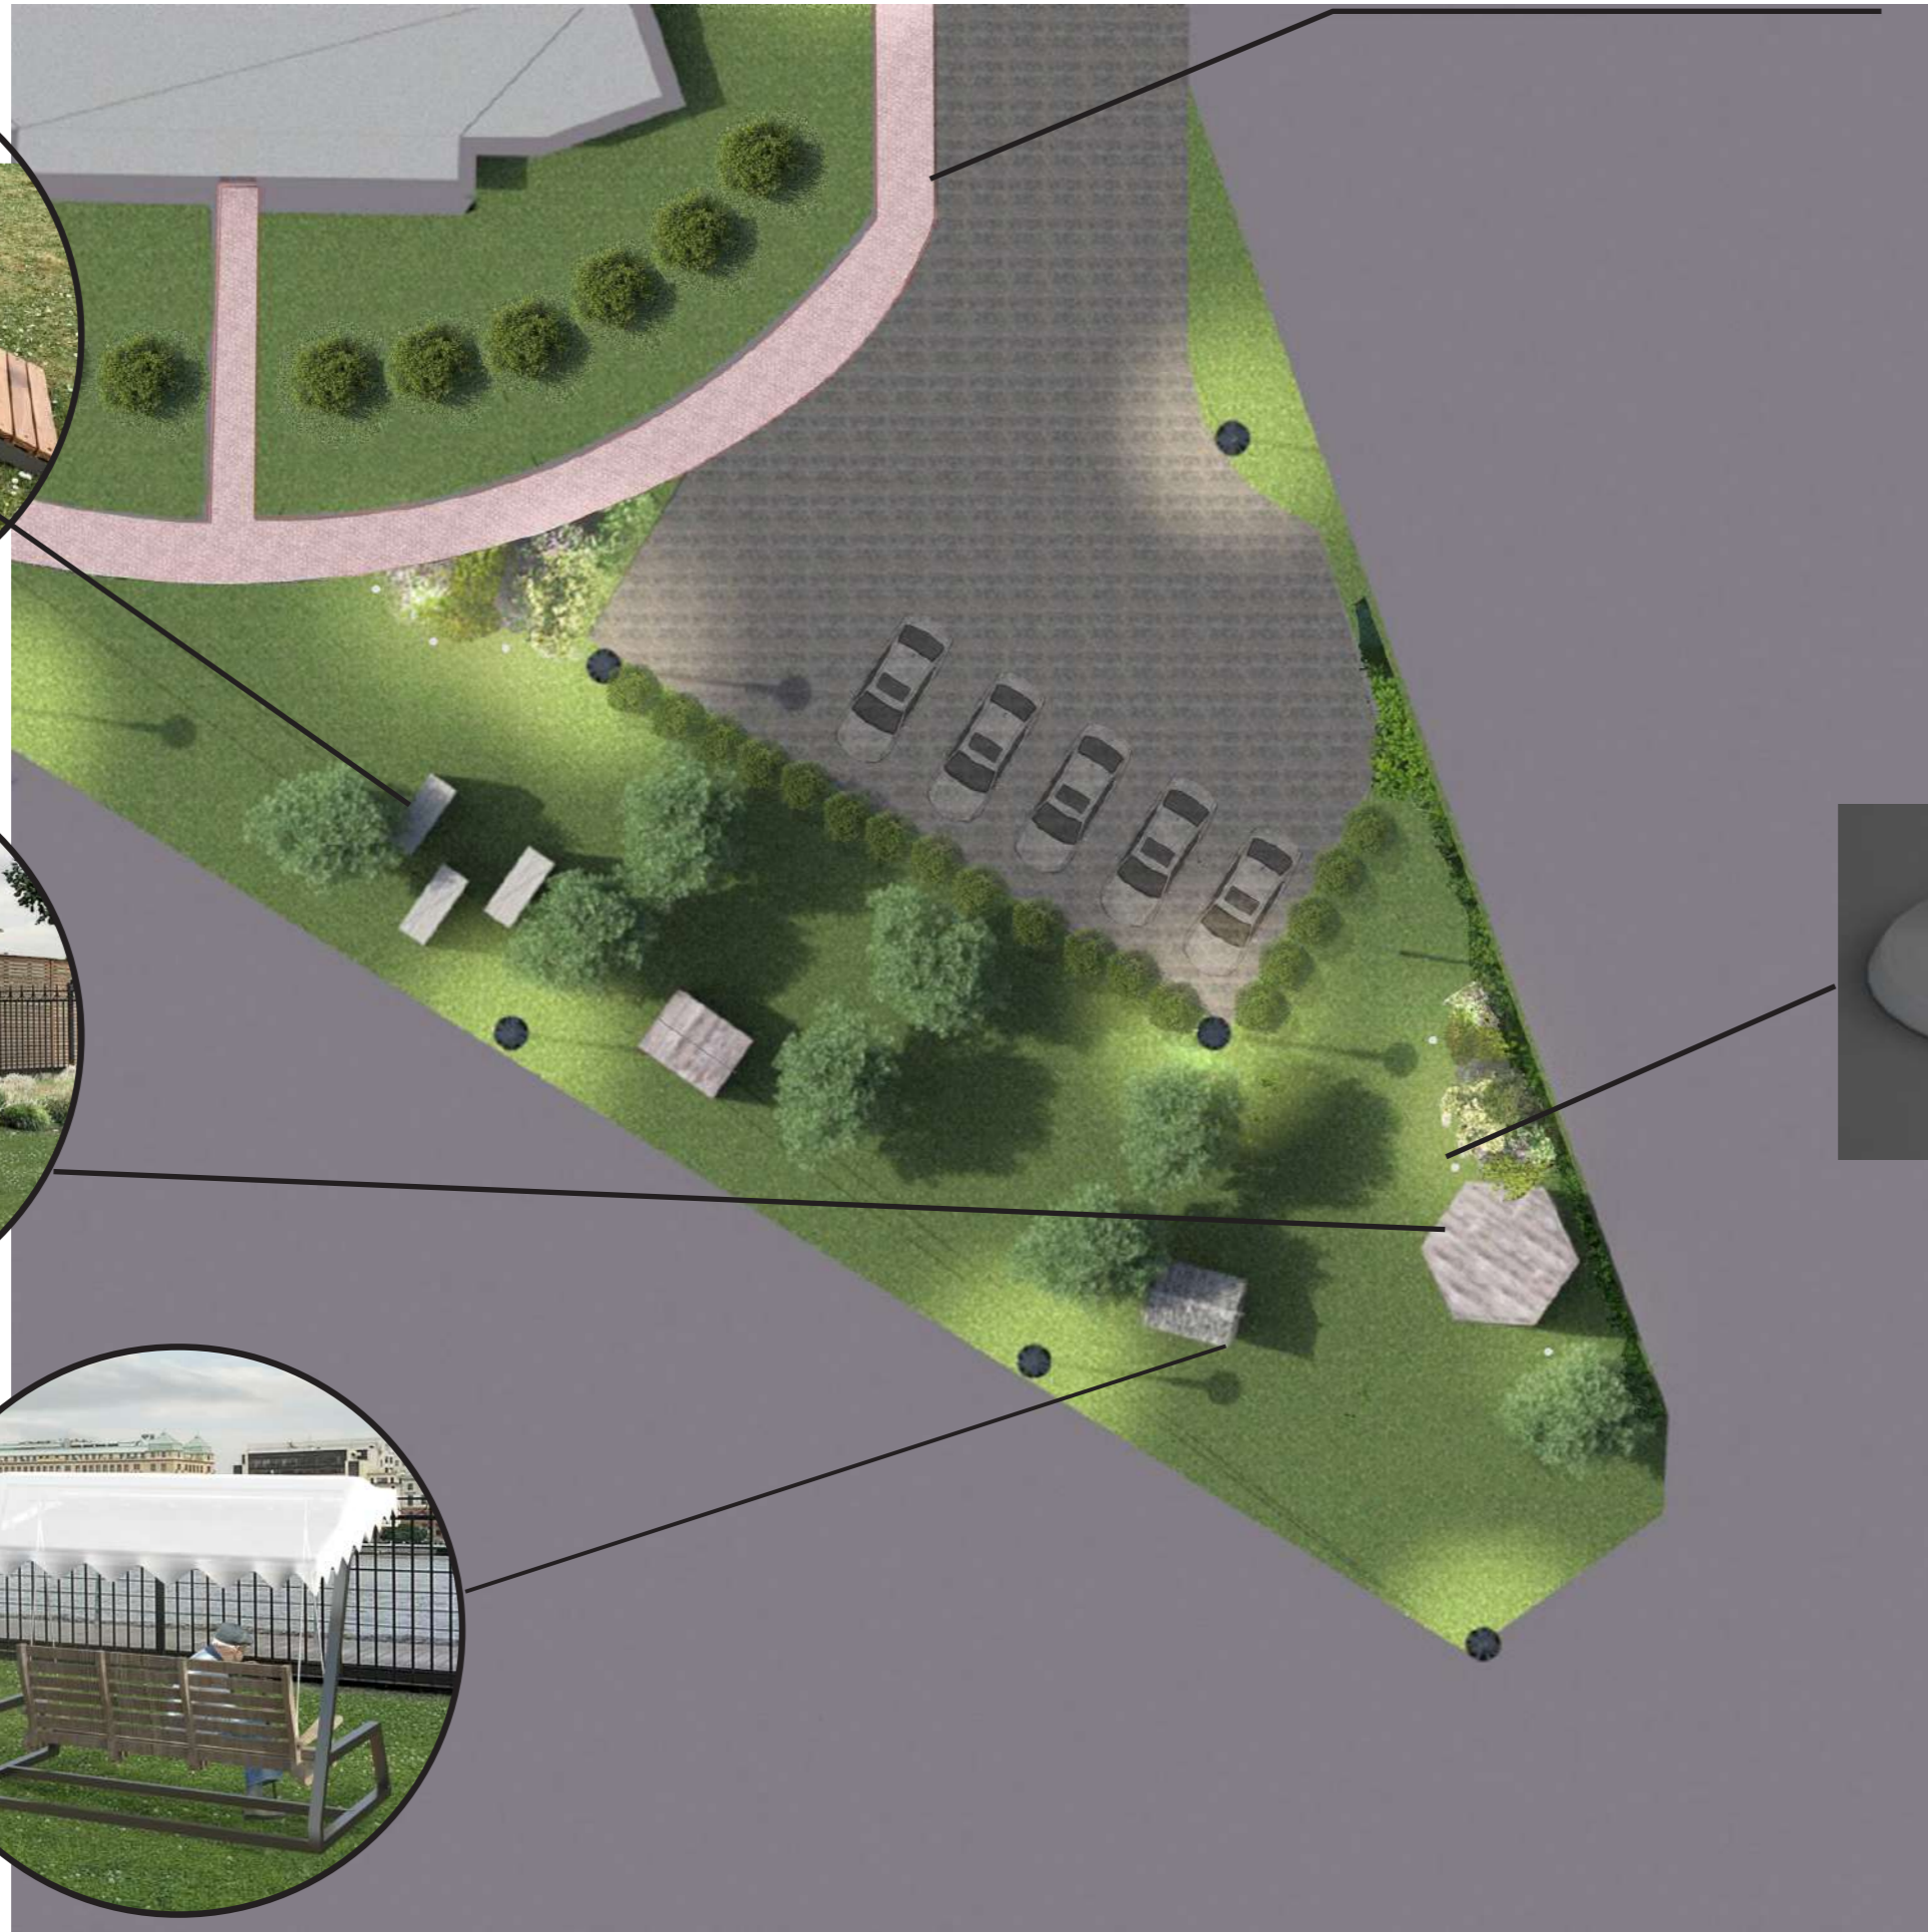

ВСТРОЕННОЕ ОСВЕЩЕНИЕ