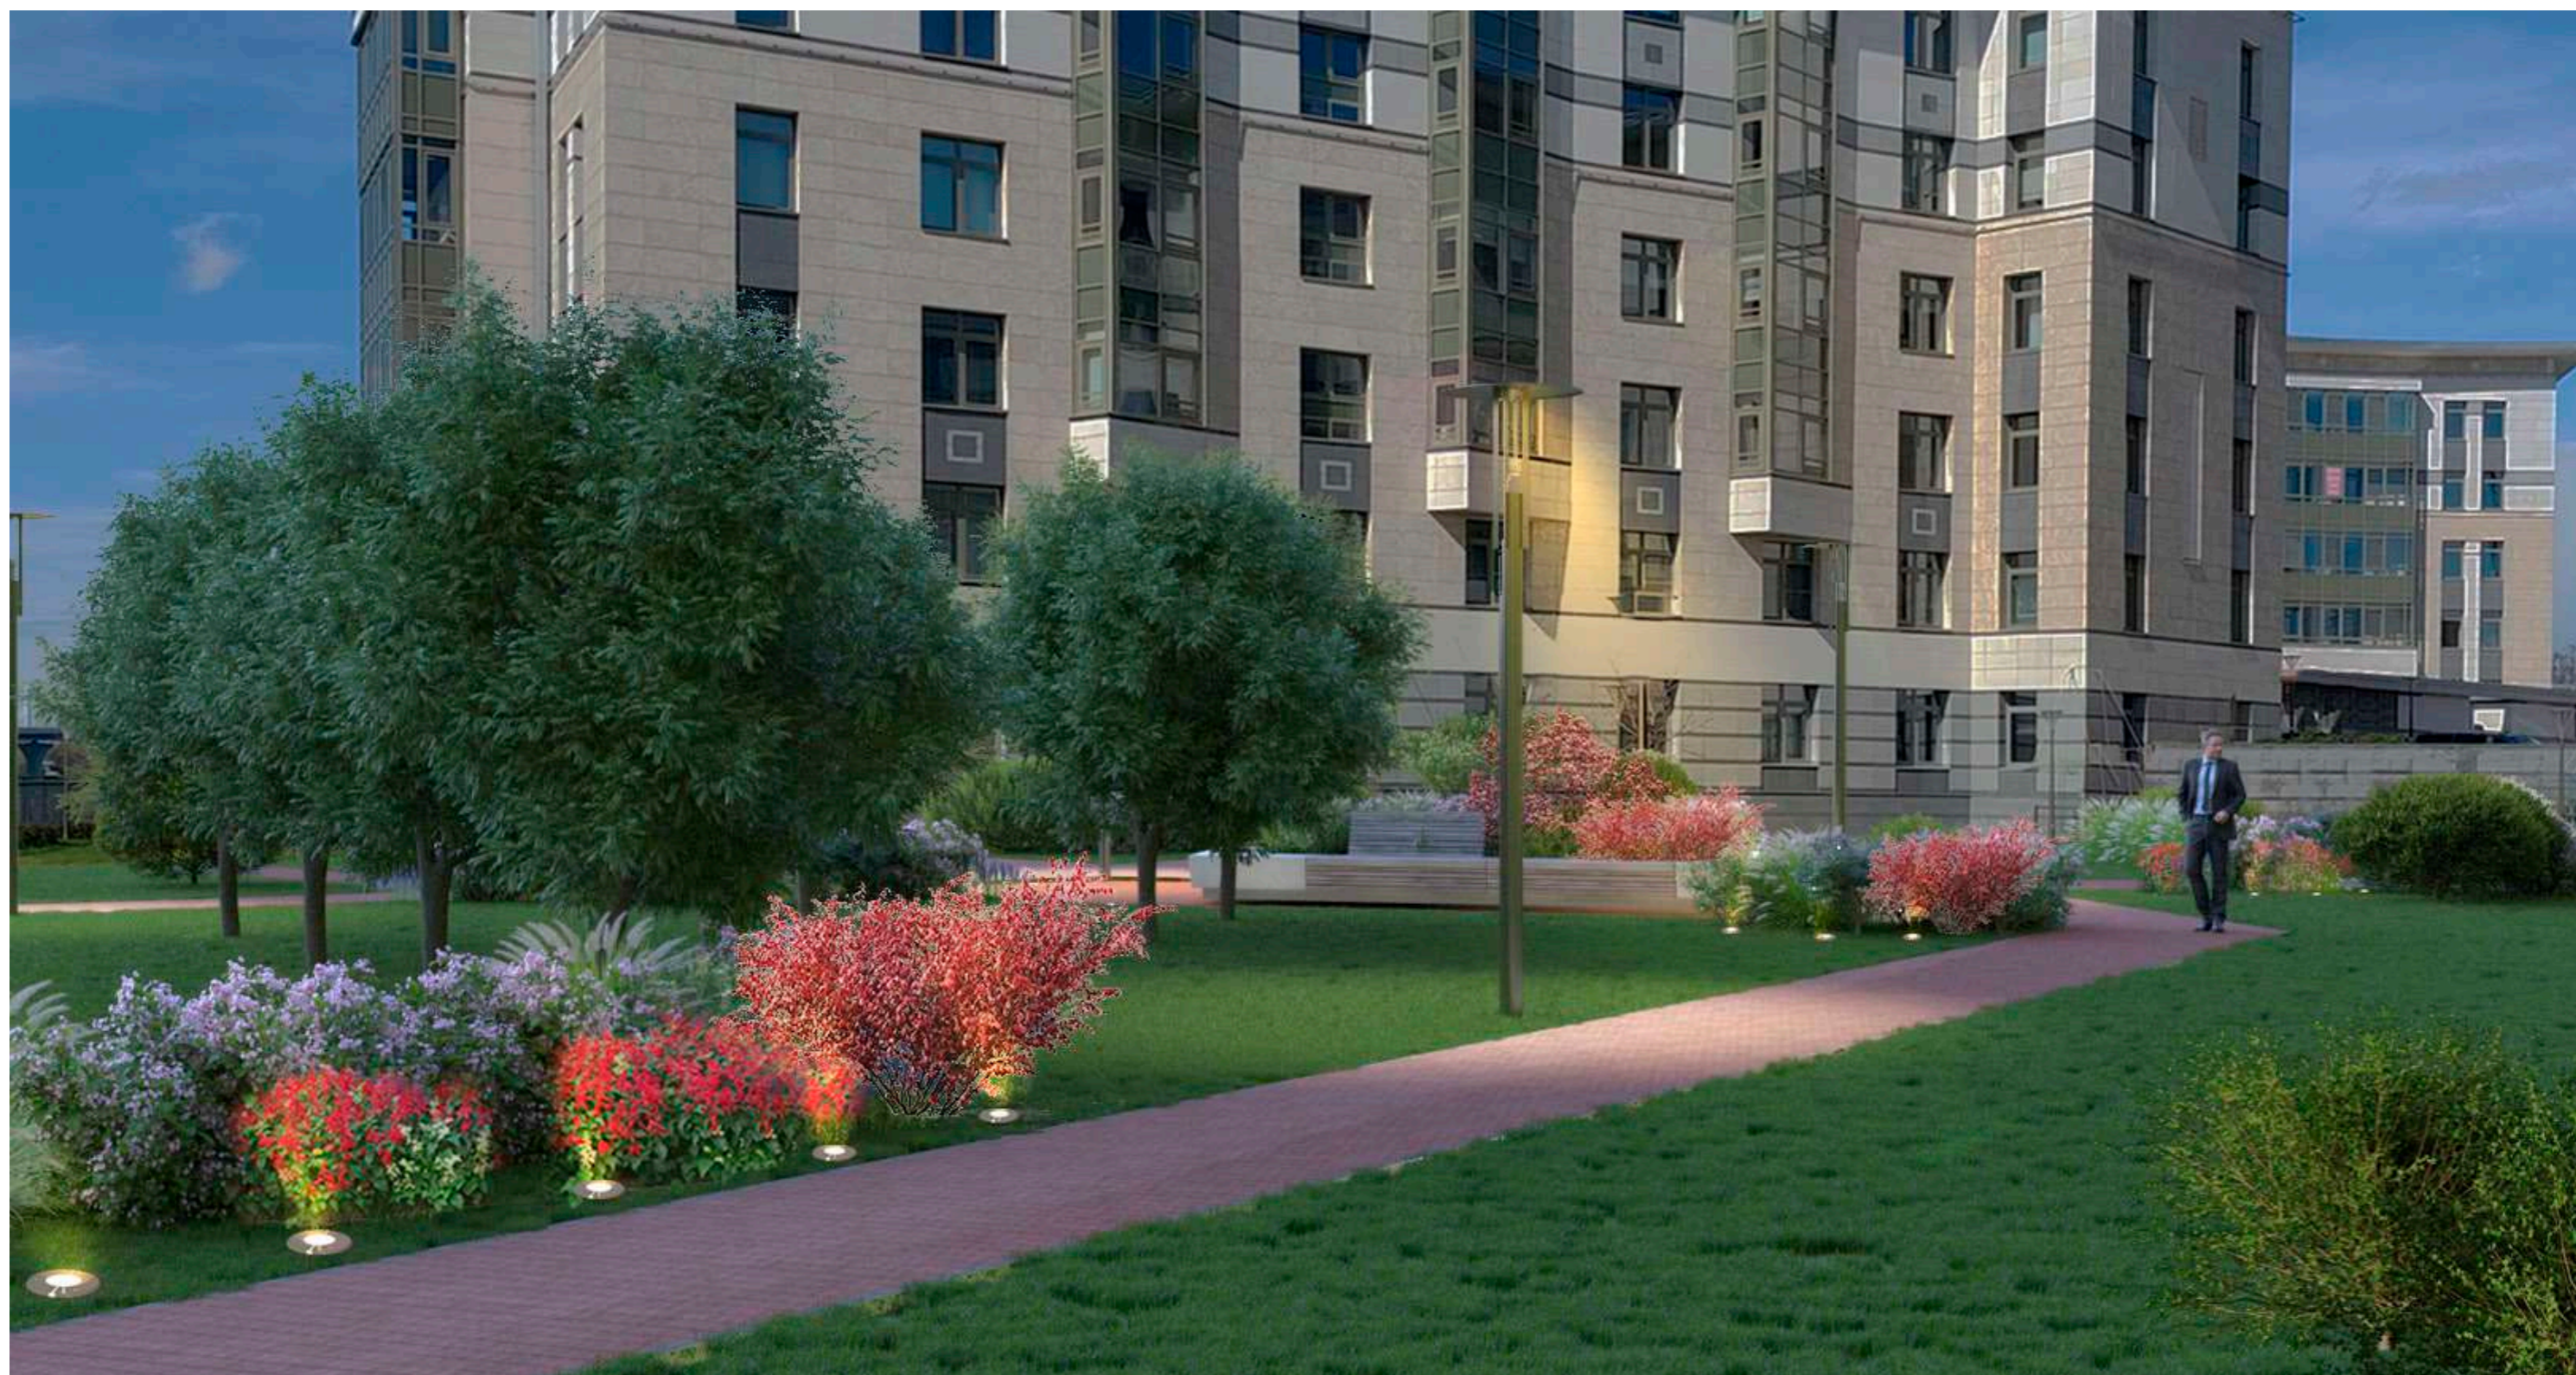

ВИЗУАЛИЗАЦИЯ ДВОРА Г-Д (НОЧНОЕ ОСВЕЩЕНИЕ)