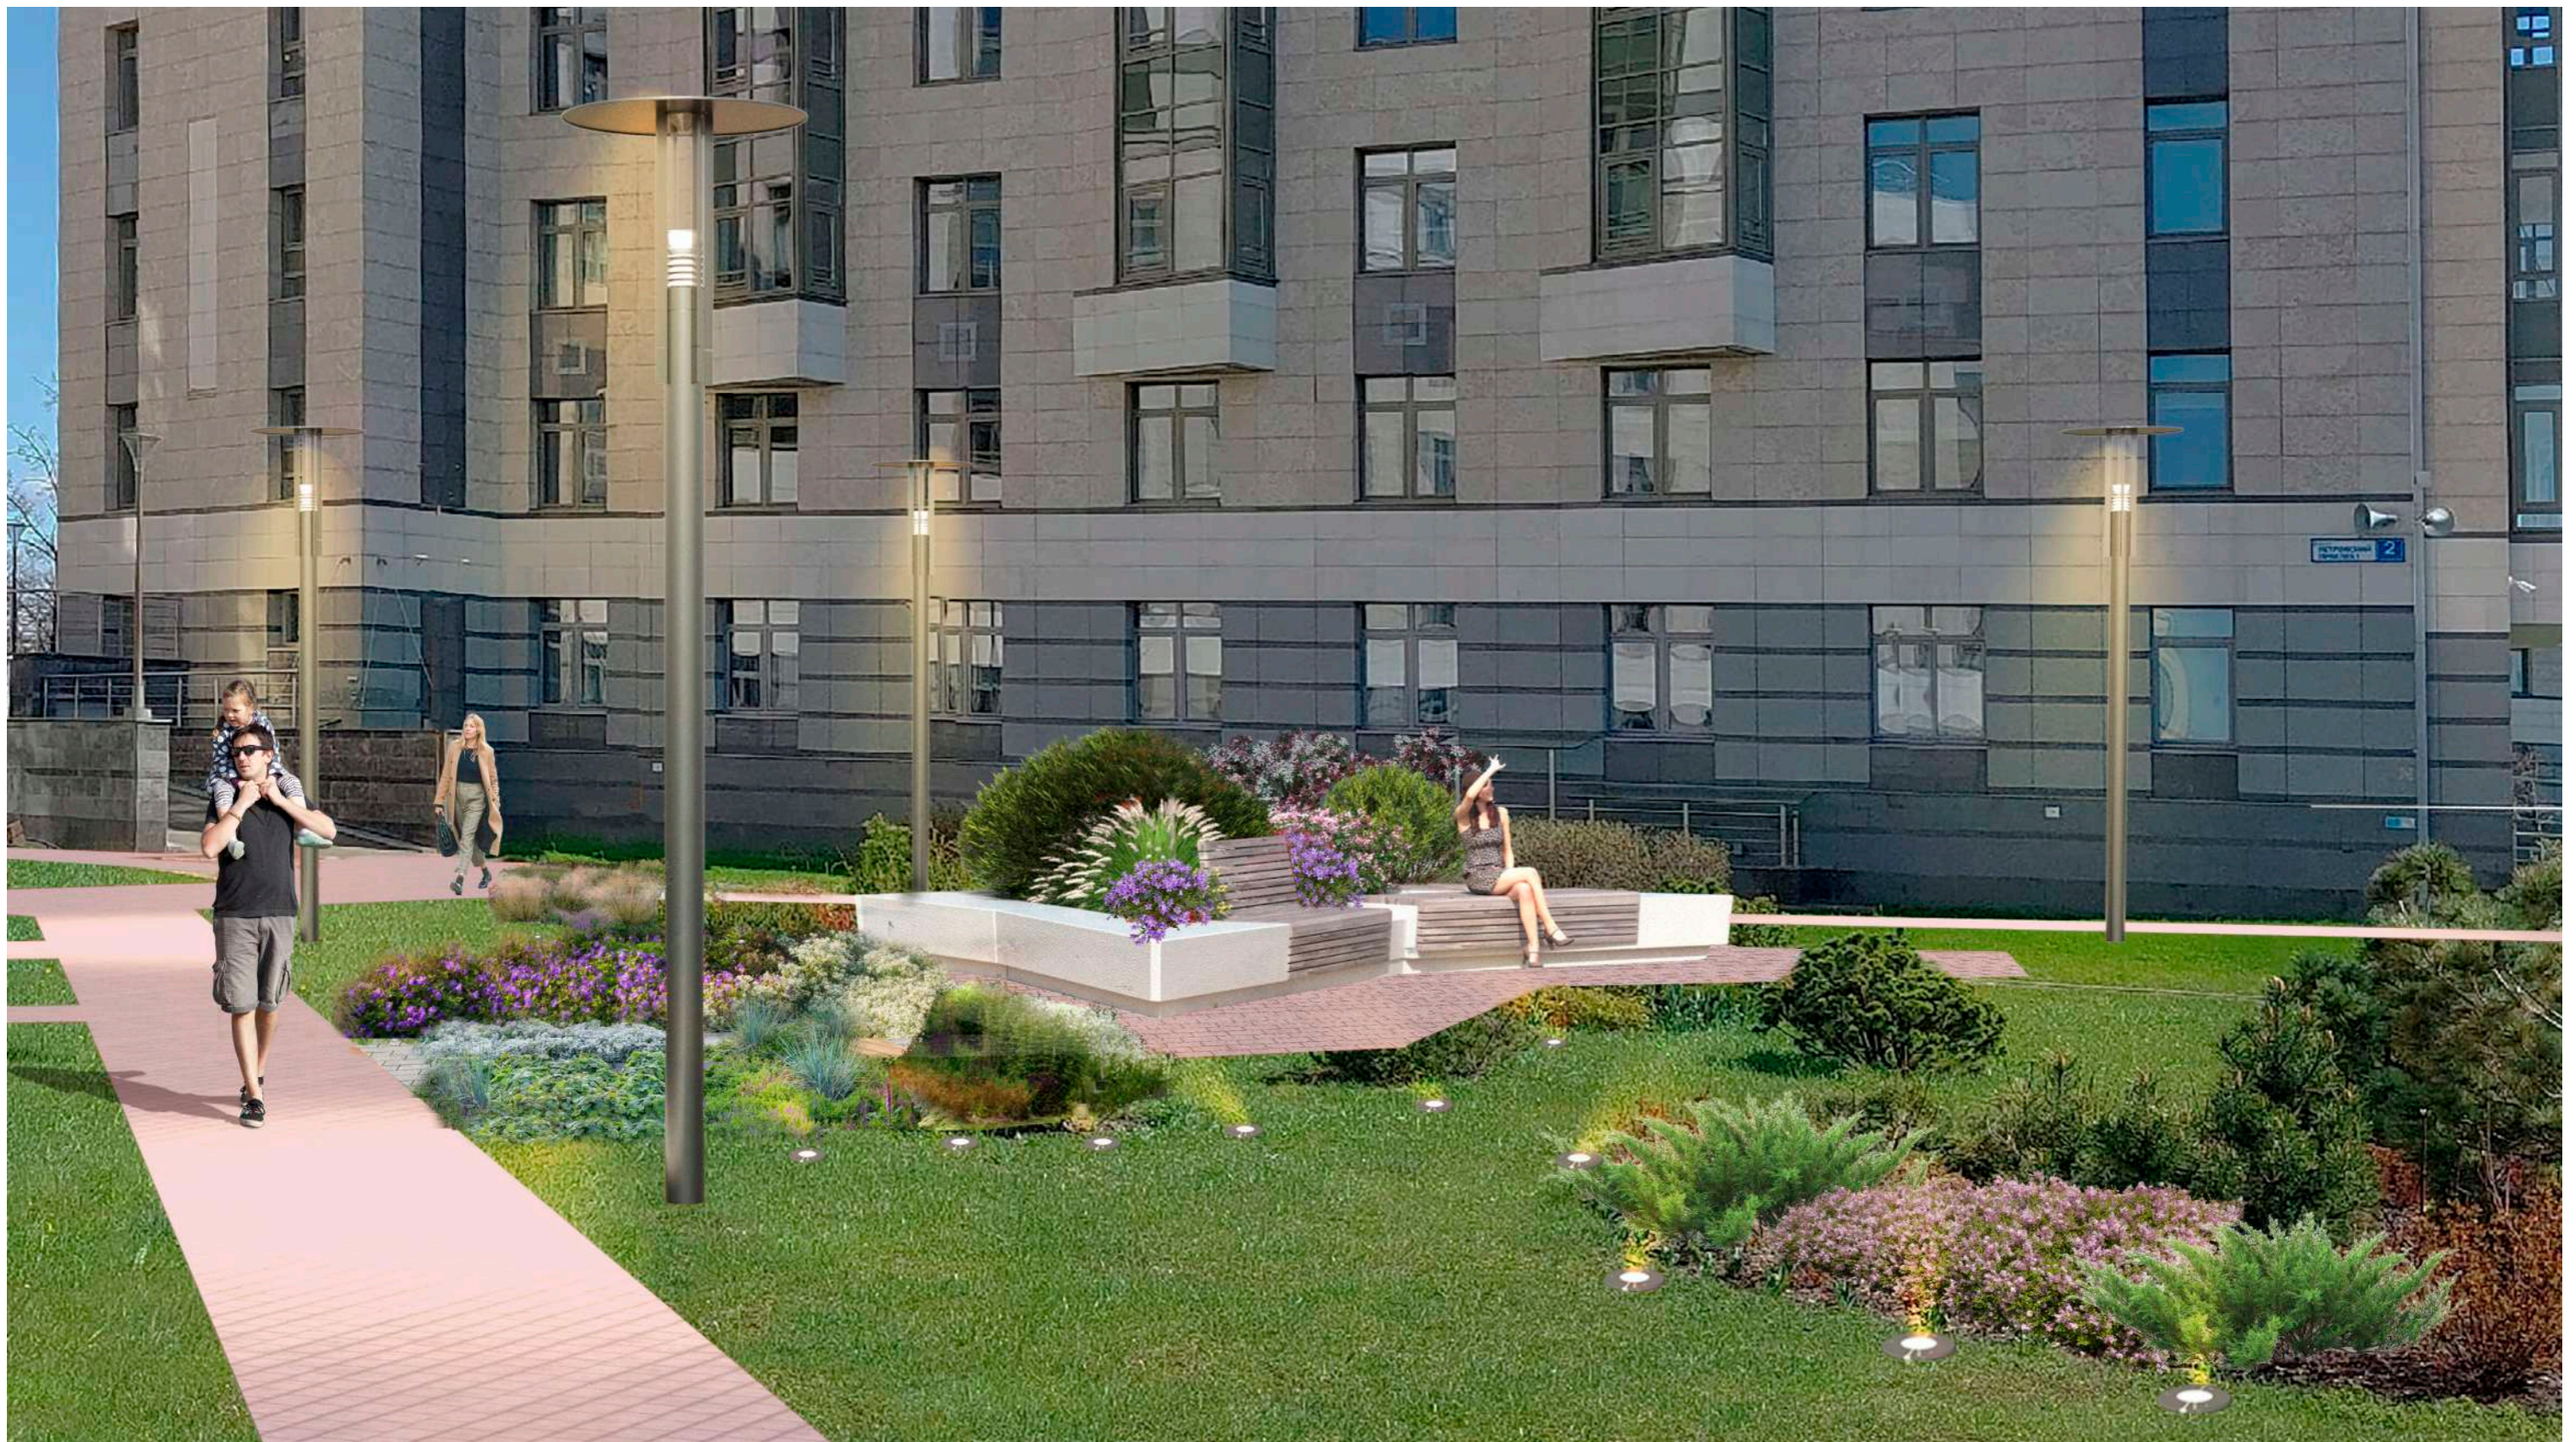

ВИЗУАЛИЗАЦИЯ ДВОРА В-Г